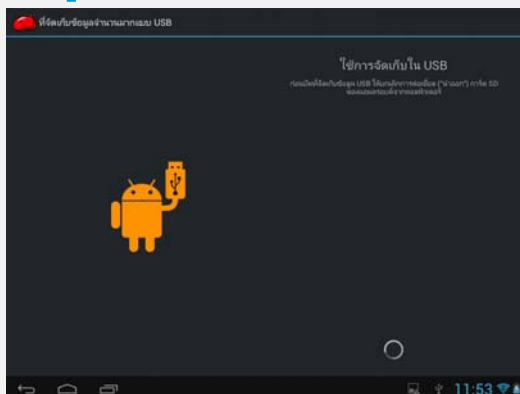

ขั้นตอนการติดตั้ง

เครื่อง Tablet – ปิดที่เก็บข้อมูล

เลือกปิดที่เก็บข้อมูล USB และถอดสาย USB ออก