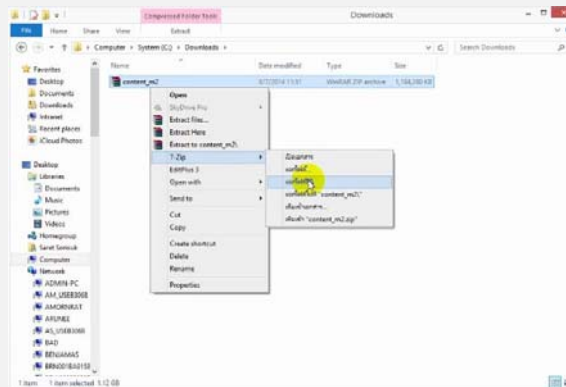

# ขั้นตอนการดาวน์โหลดและเตรียมไฟล์

เครื่อง PC – ดาวน์โหลดไฟล์เนื้อหา

<http://goo.gl/NK5iyg>

เข้าที่ URL - <http://goo.gl/NK5iyg> และดาวน์โหลดไฟล์ `content_m2.zip`

# ขั้นตอนการดาวน์โหลดและเตรียมไฟล์

เครื่อง PC – แยกไฟล์ที่ดาวน์โหลดมาแล้ว

เมื่อดาวน์โหลดมาแล้วให้แยกไฟล์ที่บีบอัดอยู่โดยใช้โปรแกรม winzip , winrar หรือ 7zip