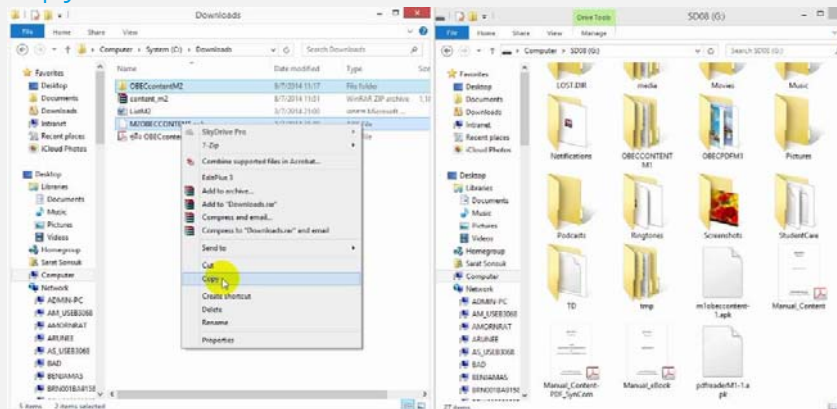

ขั้นตอนการติดตั้ง

เครื่อง PC – Copy ไฟล์ที่จำเป็นใส่ใน Tablet

Copy Folder - OBEContentM2 และไฟล์ MOBECONTENT.apk ที่แยกออกมา เพื่อนำไปใส่ Tablet