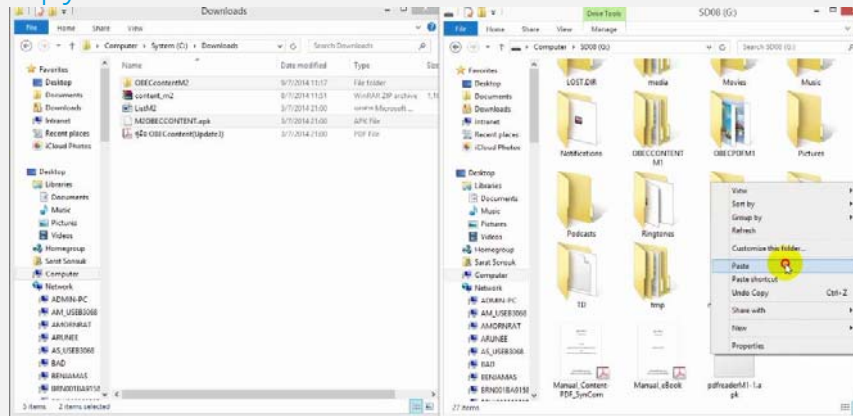

ขั้นตอนการติดตั้ง

เครื่อง PC – Copy ไฟล์ที่จำเป็นใส่ใน Tablet

Paste Folder - **OBECcontentM2** และไฟล์ **M2OBECCONTENT.apk** ใน Tablet (ไดร์ฟ SD08)