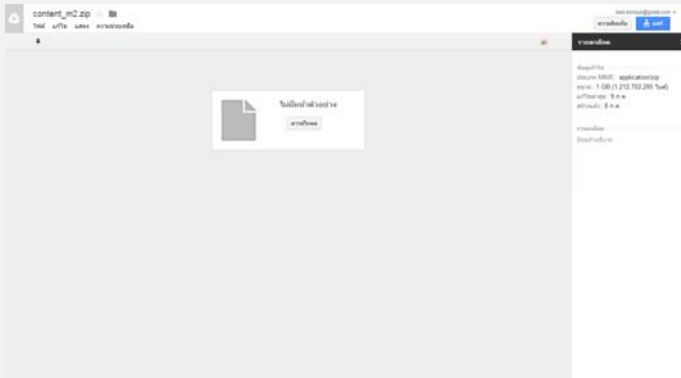

# ขั้นตอนการดาวน์โหลดและเตรียมไฟล์

เครื่อง PC – ดาวน์โหลดไฟล์เนื้อหา

<http://goo.gl/NK5iyg>

เข้าที่ URL - <http://goo.gl/NK5iyg> และดาวน์โหลดไฟล์ `content_m2.zip`