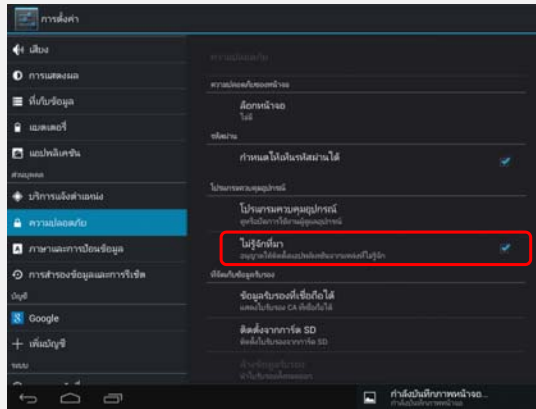

# ขั้นตอนการติดตั้ง

เครื่อง Tablet – ปิดที่เก็บข้อมูล

เลือกปิดที่เก็บข้อมูล USB และถอดสาย USB ออก

# ขั้นตอนการลงโปรแกรม

เครื่อง Tablet – การลงโปรแกรม OBEC EDU

เข้า "ตั้งค่า" หัวข้อ ความปลอดภัย เลือกเครื่องหมายถูกใน "ไม่รู้จักที่มา"