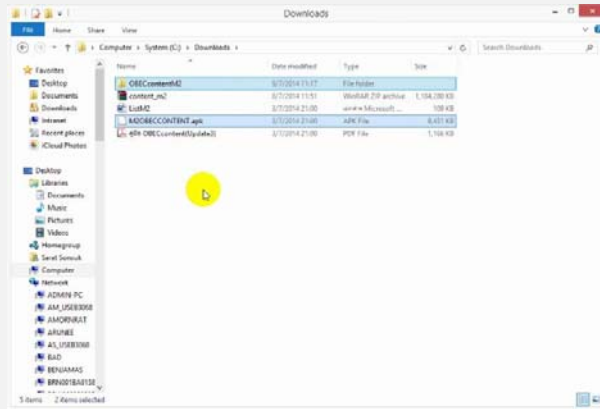

ขั้นตอนการดาวน์โหลดและเตรียมไฟล์ เครื่อง PC – แยกไฟล์ที่ดาวน์โหลดมาแล้ว

จะได้ Folder - [OBECcontentM2](#) และไฟล์ [M2OBECONTENT.apk](#) ซึ่งจะ Copy ไปใส่ใน Tablet