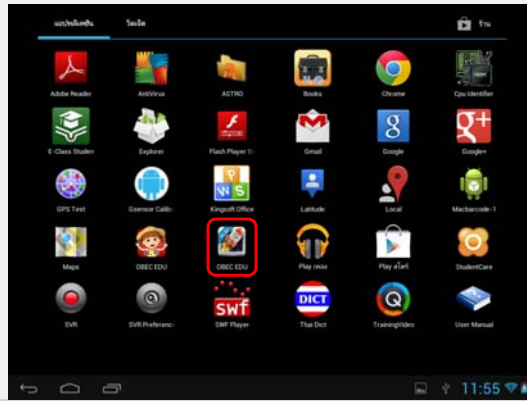

การใช้งานโปรแกรม

เครื่อง Tablet – เข้าโปรแกรม OBEC EDU

เข้าโปรแกรม OBEC EDU

ใน Tablet