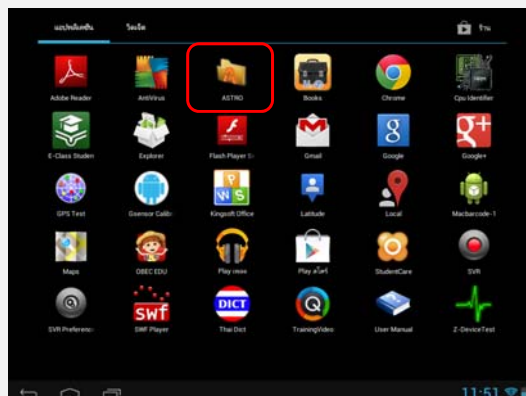

ขั้นตอนการลงโปรแกรม

เครื่อง Tablet – การลงโปรแกรม OBEC EDU

เข้าโปรแกรม ASTRO ใน Tablet