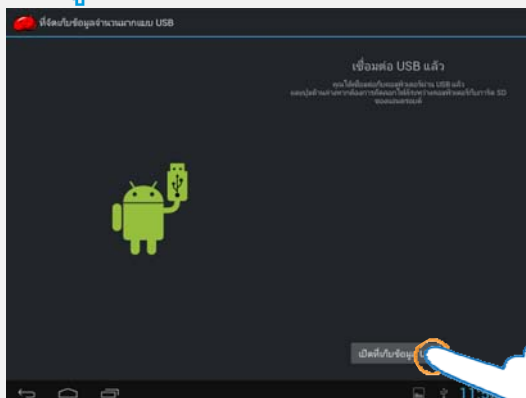

ขั้นตอนการติดตั้ง

เครื่อง Tablet – เปิดที่เก็บข้อมูล

เลือกเปิดที่เก็บข้อมูล USB