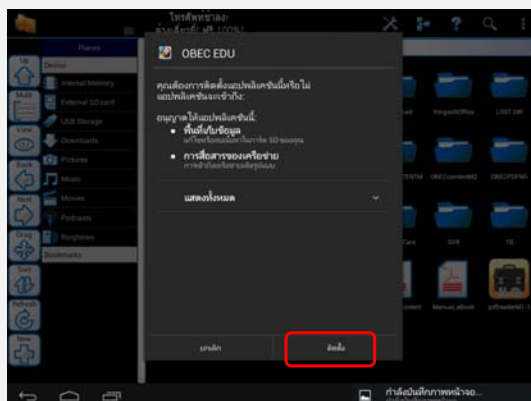

ขั้นตอนการลงโปรแกรม

เครื่อง Tablet – การลงโปรแกรม OBEC EDU