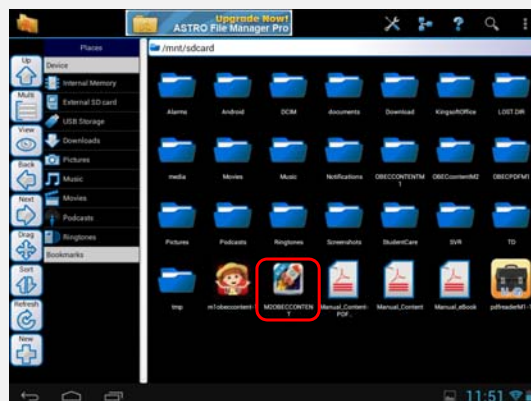

ขั้นตอนการลงโปรแกรม

เครื่อง Tablet – การลงโปรแกรม OBEC EDU

เลือกที่ **M2OBECONTENT** เพื่อติดตั้งโปรแกรม OBEC EDU