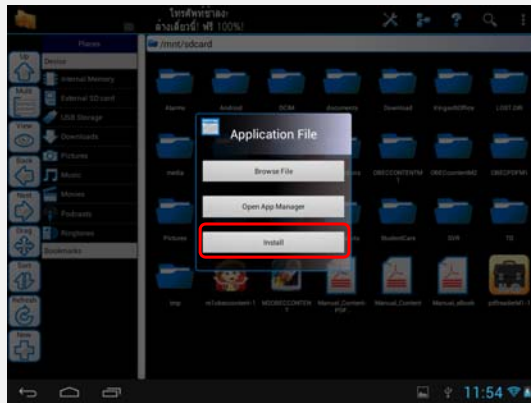

ขั้นตอนการลงโปรแกรม

เครื่อง Tablet – การลงโปรแกรม OBEC EDU