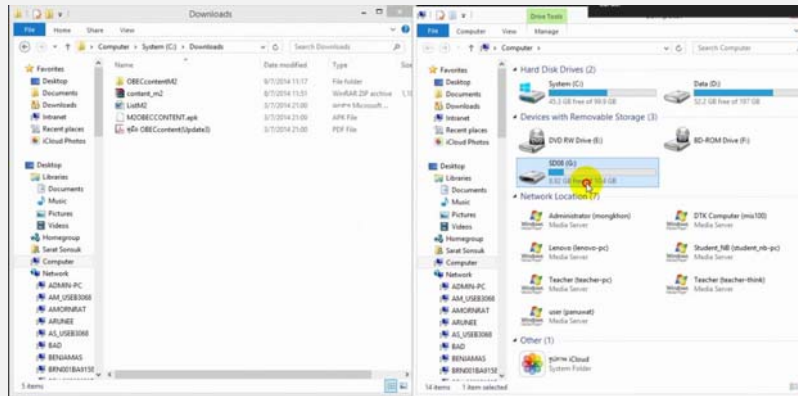

ขั้นตอนการติดตั้ง

เครื่อง PC – Copy ไฟล์ที่จำเป็นใส่ใน Tablet

เปิดพื้นที่เก็บข้อมูลบน Tablet ผ่าน My Computer (File Explorer) เข้าที่ไดร์ฟ SD08